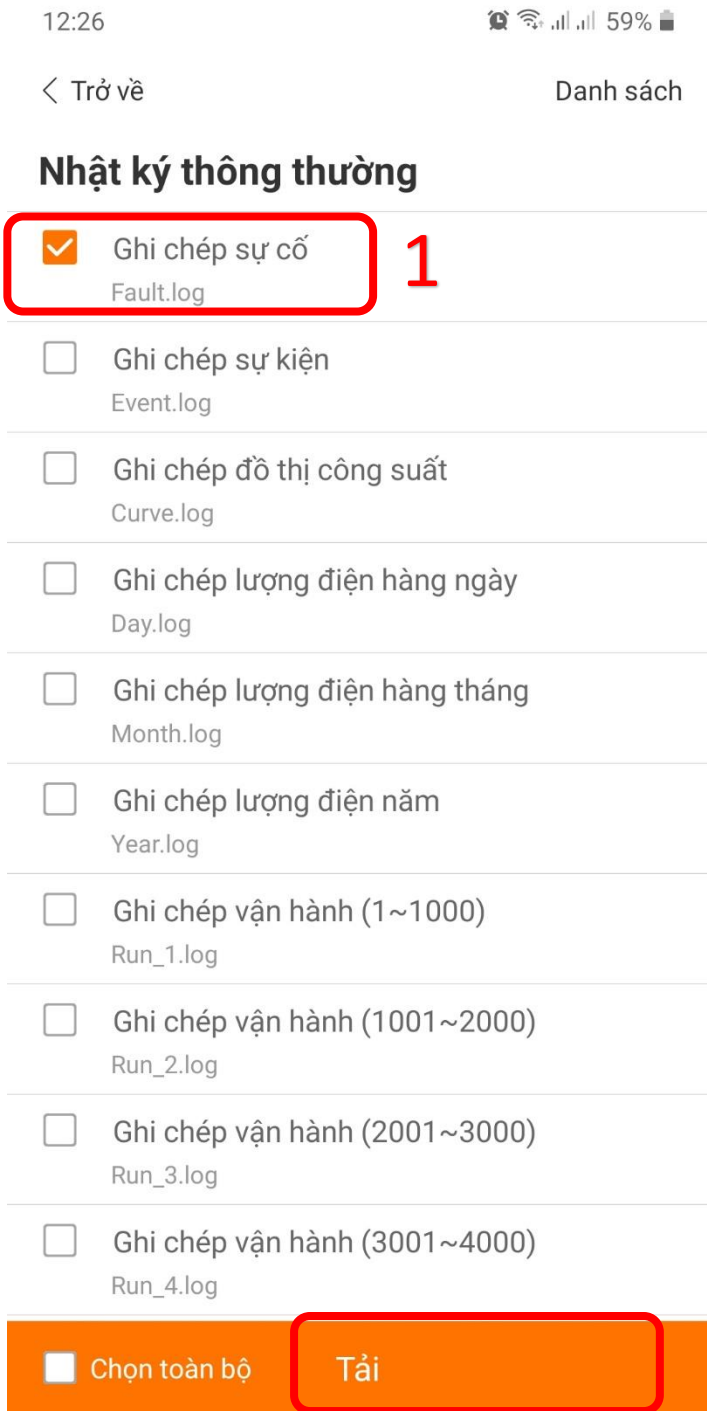

File FaulRecord được lưu tại:
Bộ nhớ trong/iscFiles
Vui lòng gửi file cho Service Team
để được hỗ trợ nhanh nhất